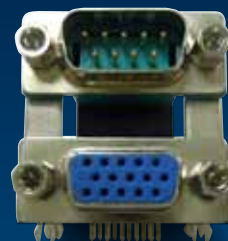

# インターフェイスコネクタなら SERにお任せ!

これからは新規格 超高速USB3.0!

USB3.0 × 2 + RJ45

USB3.0 × 4 *New*

USB3.0 B-type

USB3.0 × 2

## 各種コンボコネクタ!

Optical + HDMI

Serial + RGB

USB2.0 × 2 + HDMI

Serial + HDMI

Serial + DVI