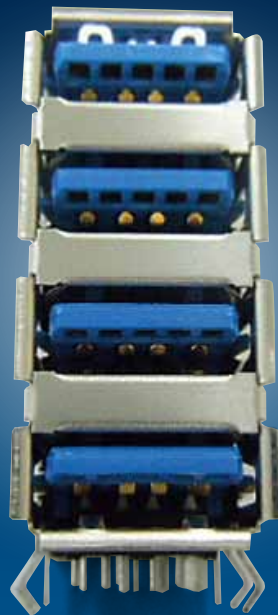

# インターフェイスコネクタなら SERにお任せ!

これからは新規格 超高速USB3.0!

USB3.0 × 2 + RJ45

USB3.0 × 4 *New*

USB3.0 B-type

USB3.0 × 2

## 各種コンボコネクタ!

Optical + HDMI

Serial + RGB

USB2.0 × 2 + HDMI

Serial + HDMI

Serial + DVI