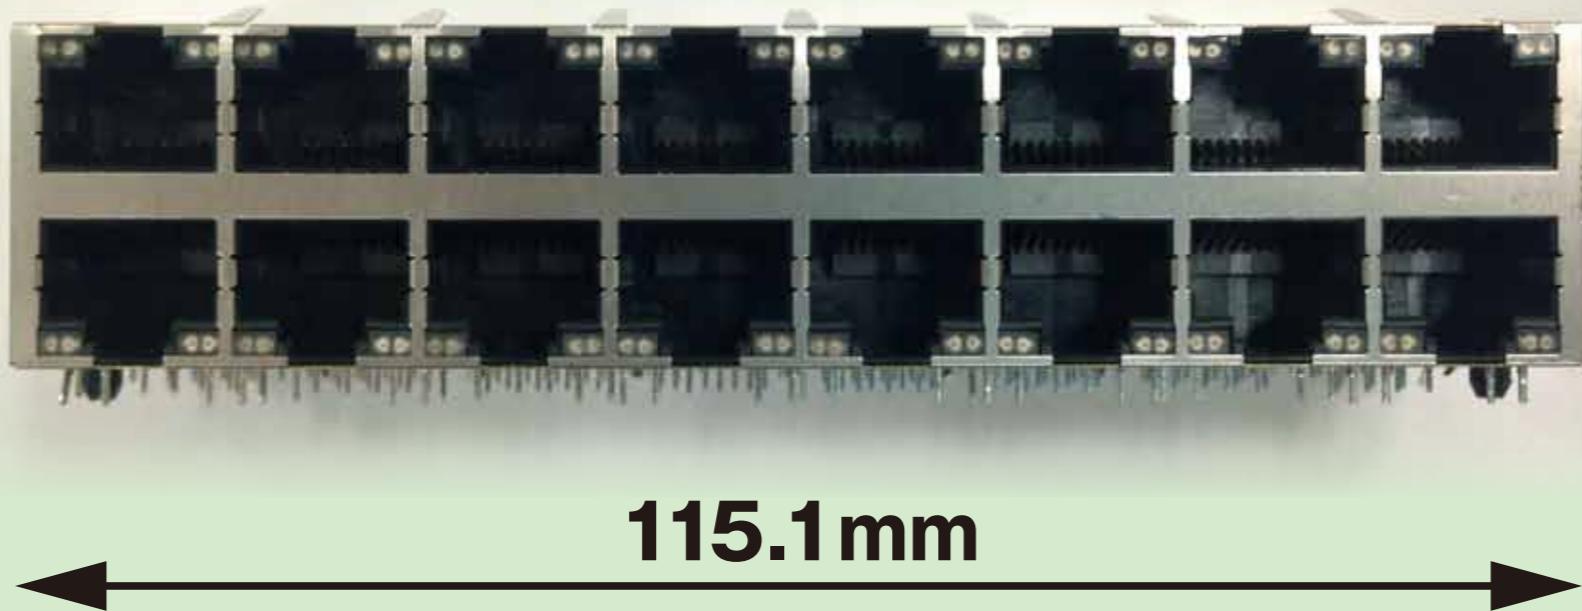

RJ-45コネクタ 2×6 & 2×8ポート幅狭タイプ

更なる省スペース化を実現します!!

19inchラックに60ポート搭載可能!

従来品

2×8ポートLED付き

幅 126.6 mm

↓
幅 115.1 mm

その差 11.5 mm!!

新製品

2×6ポート品は、幅94.5mm→87.18mmを実現!