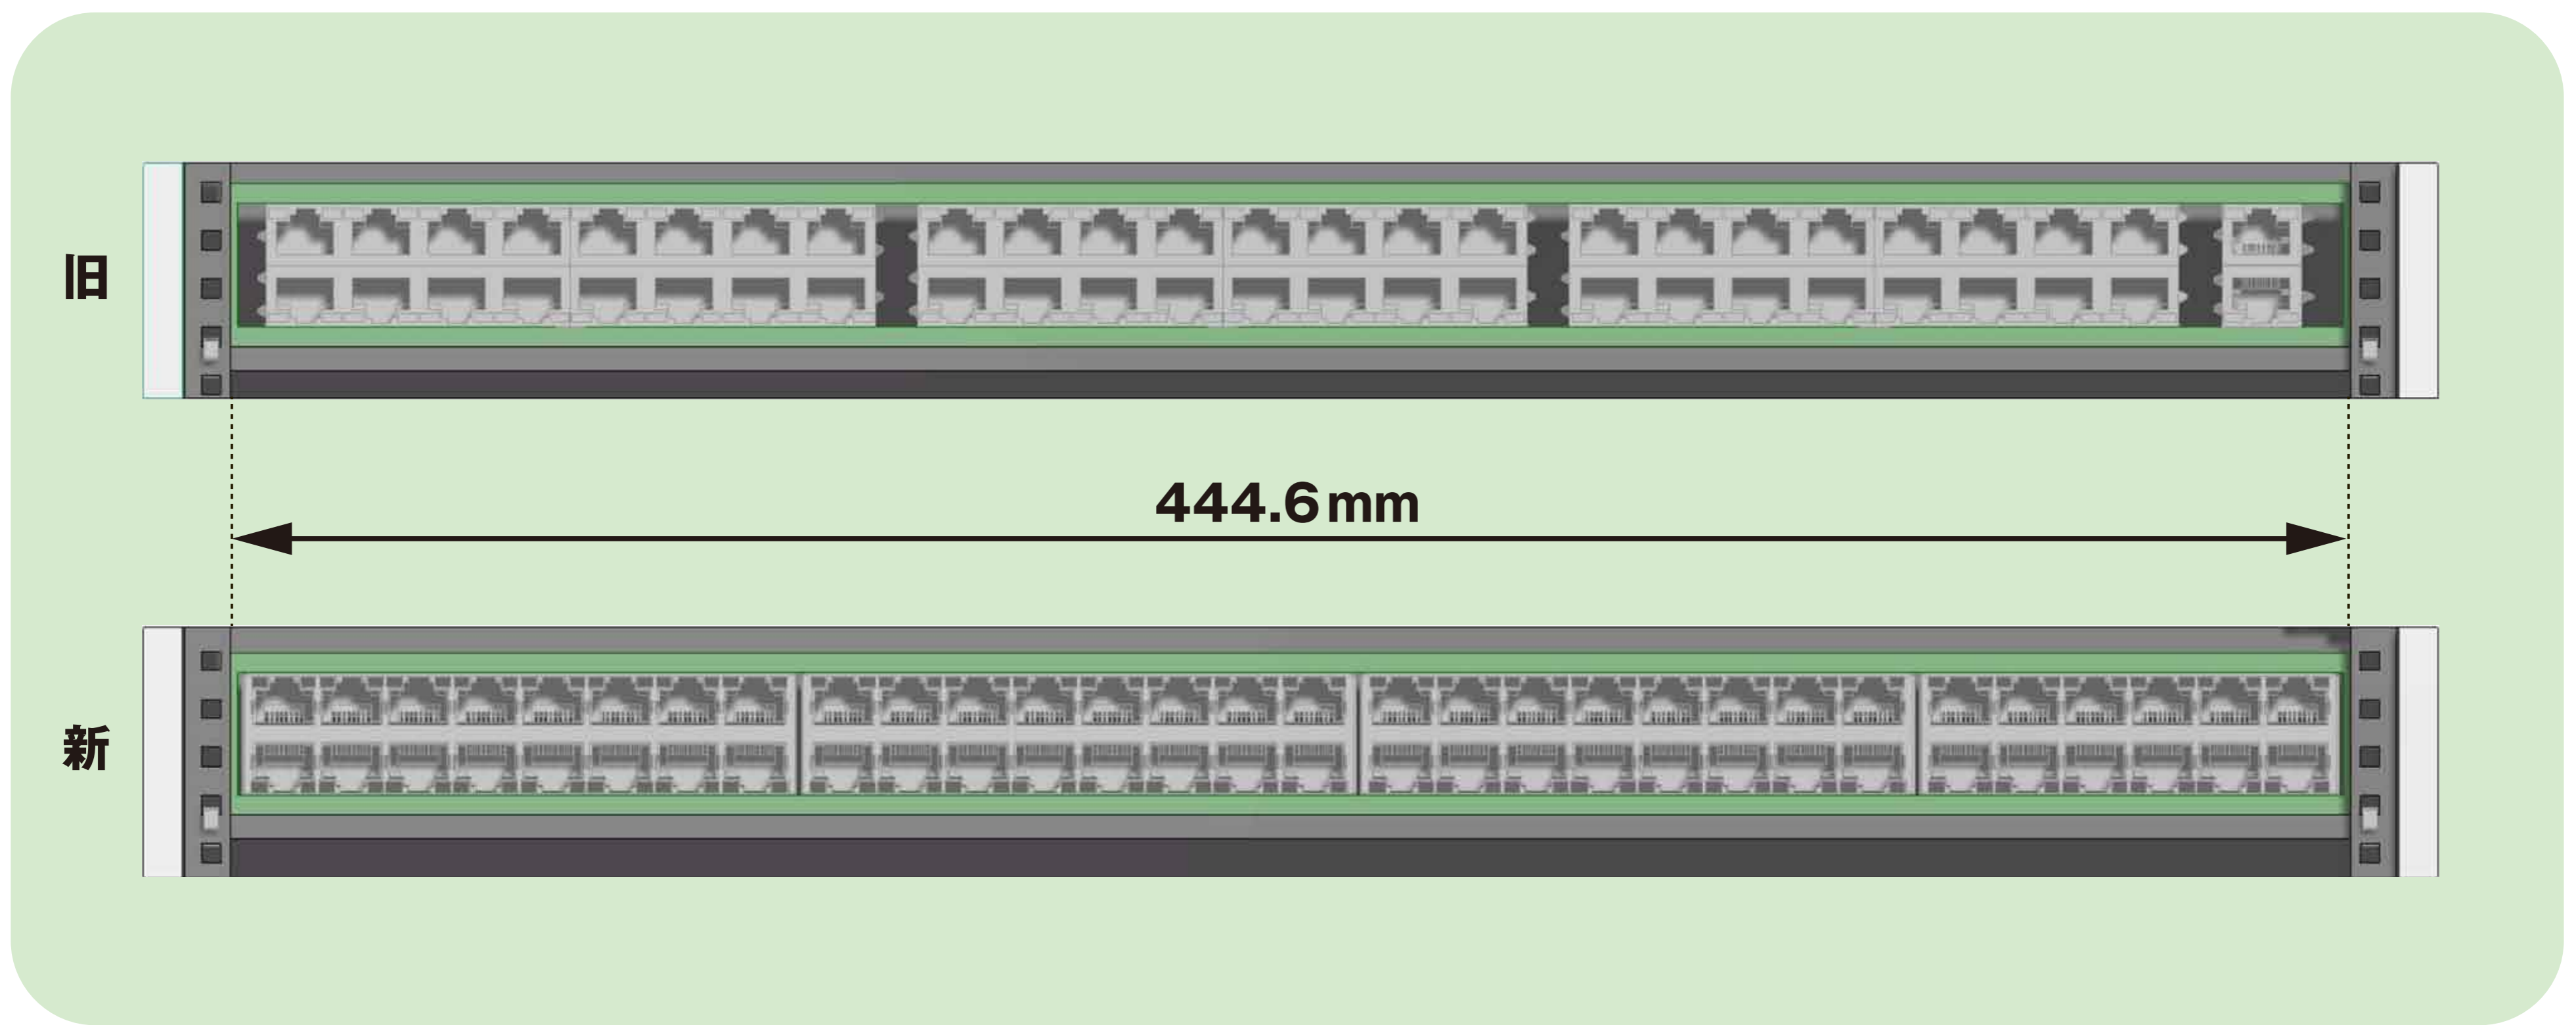

RJ-45コネクタ 2×6 & 2×8ポート幅狭タイプ

更なる省スペース化を実現します!!

19inchラックに60ポート搭載可能!

従来品

2×8ポートLED付き

幅 126.6 mm

↓
幅 115.1 mm

その差 11.5 mm!!

新製品

2×6ポート品は、幅94.5mm→87.18mmを実現!