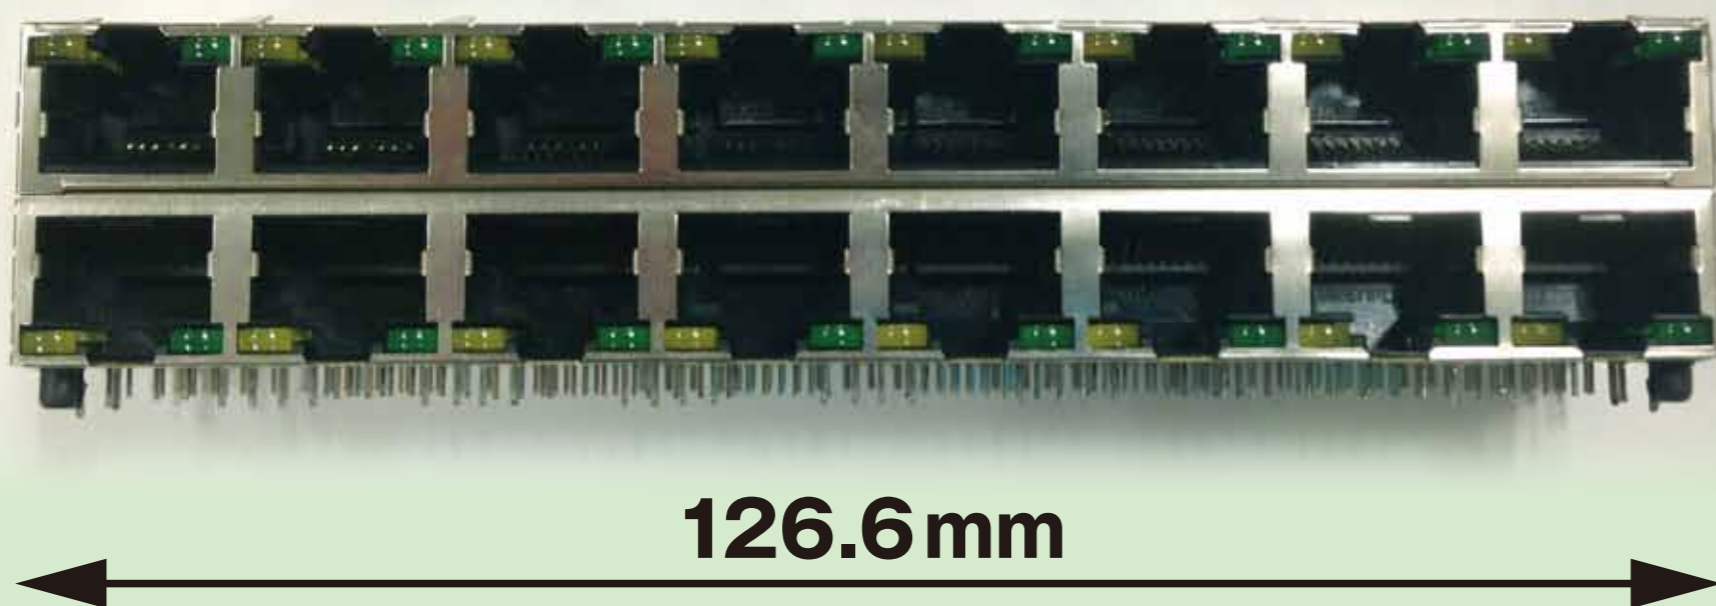

RJ-45コネクタ 2×6 & 2×8ポート幅狭タイプ

更なる省スペース化を実現します!!

19inchラックに60ポート搭載可能!

従来品

2×8ポートLED付き

幅 126.6 mm

↓
幅 115.1 mm

その差 11.5 mm!!

新製品

2×6ポート品は、幅94.5mm→87.18mmを実現!