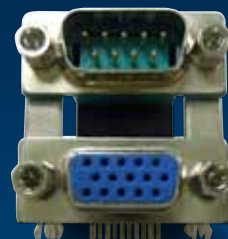

インターフェイスコネクタなら SERにお任せ!

これからは新規格 超高速USB3.0!

USB3.0 × 2 + RJ45

USB3.0 × 4 *New*

USB3.0 B-type

USB3.0 × 2

各種コンボコネクタ!

Optical + HDMI