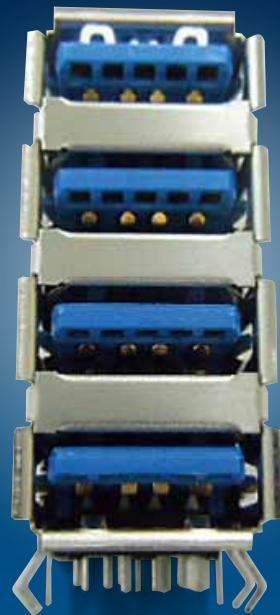

インターフェイスコネクタなら SERにお任せ!

これからは新規格 超高速USB3.0!

USB3.0 × 2 + RJ45

USB3.0 × 4 *New*

USB3.0 B-type

USB3.0 × 2

各種コンボコネクタ!

Optical + HDMI

Serial + RGB

USB2.0 × 2 + HDMI

Serial + HDMI

Serial + DVI