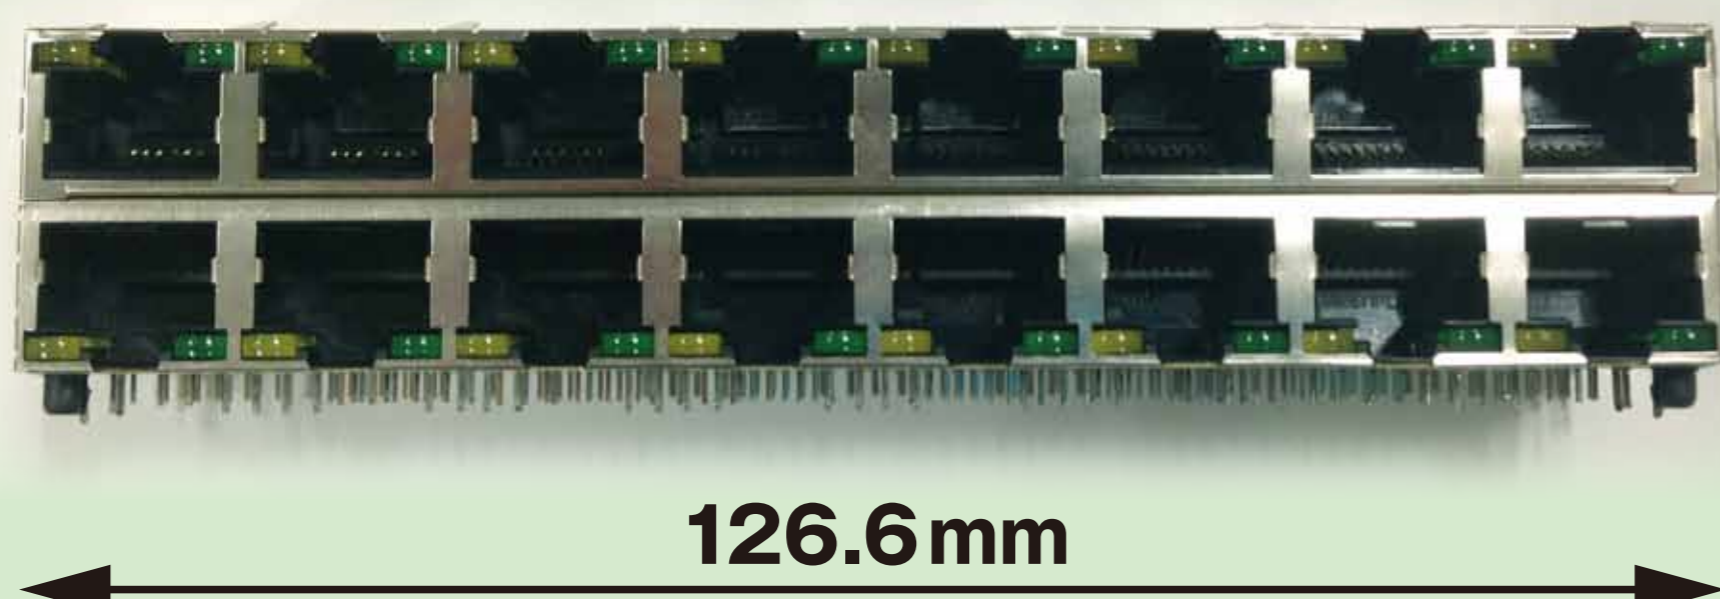

# RJ-45コネクタ 2×6 & 2×8ポート幅狭タイプ

更なる省スペース化を実現します!!

19inchラックに60ポート搭載可能!

従来品

新製品

2×8ポートLED付き

幅 126.6 mm

幅 115.1 mm

その差 11.5 mm!!

2×6ポート品は、幅94.5mm→87.18mmを実現!