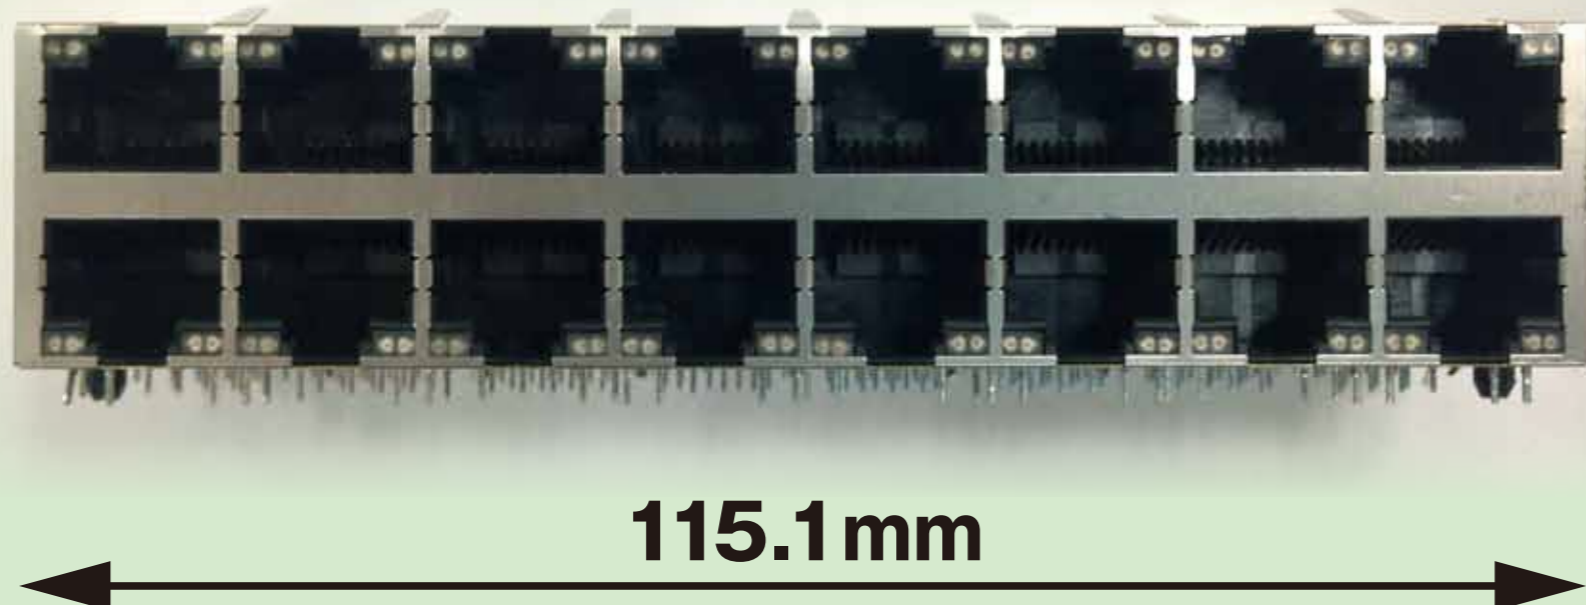

# RJ-45コネクタ 2×6 & 2×8ポート幅狭タイプ

更なる省スペース化を実現します!!

19inchラックに60ポート搭載可能!

従来品

新製品

2×8ポートLED付き

幅 126.6 mm

幅 115.1 mm

その差 11.5 mm!!

2×6ポート品は、幅94.5mm→87.18mmを実現!