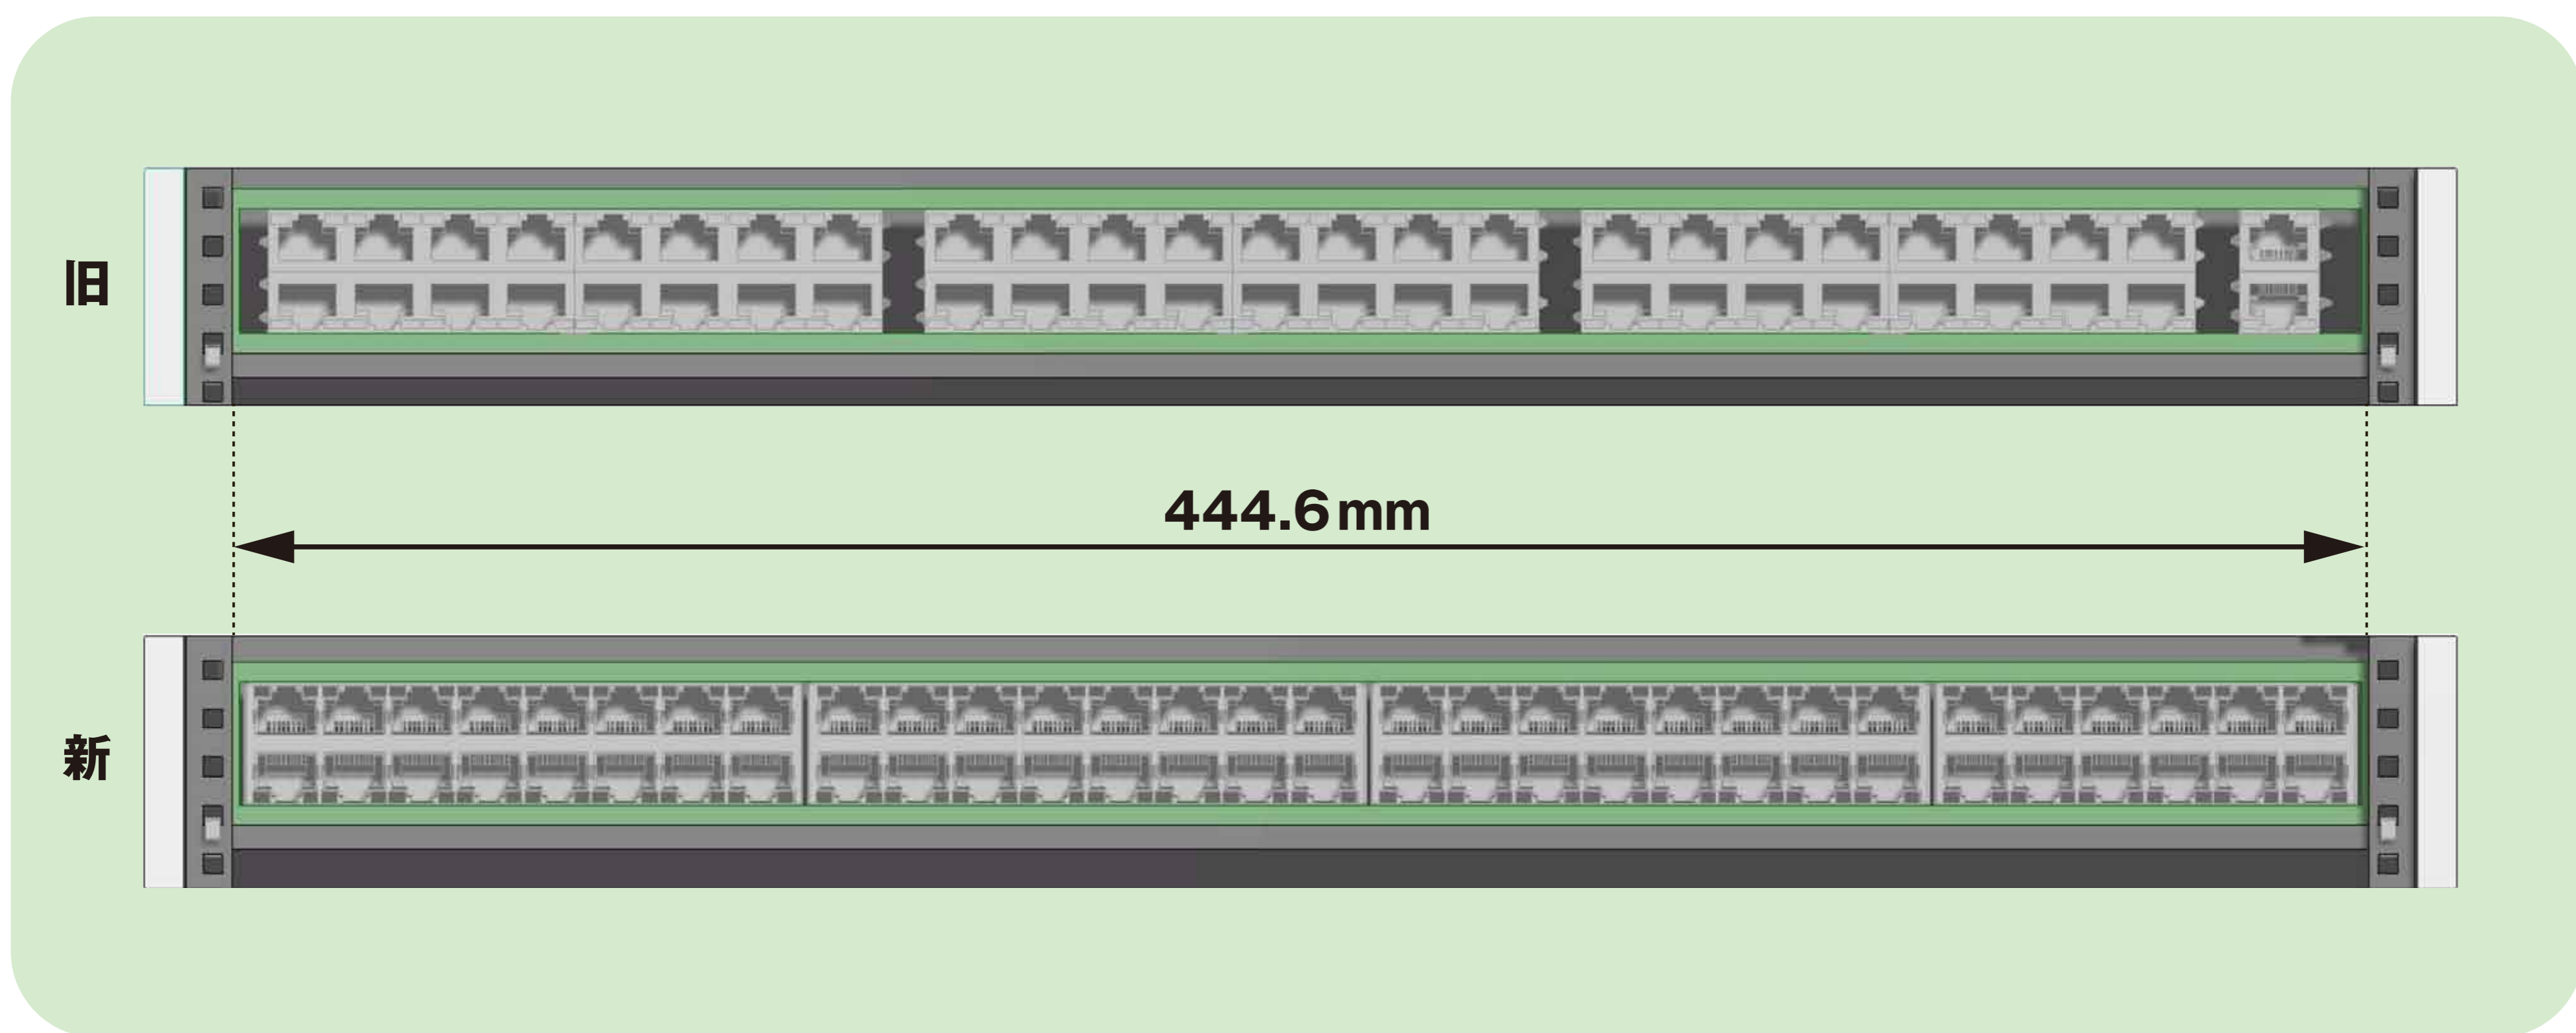

# RJ-45コネクタ 2×6 & 2×8ポート幅狭タイプ

更なる省スペース化を実現します!!

19inchラックに60ポート搭載可能!

従来品

新製品

2×8ポートLED付き

幅 126.6 mm

幅 115.1 mm

その差 11.5 mm!!

2×6ポート品は、幅94.5mm→87.18mmを実現!